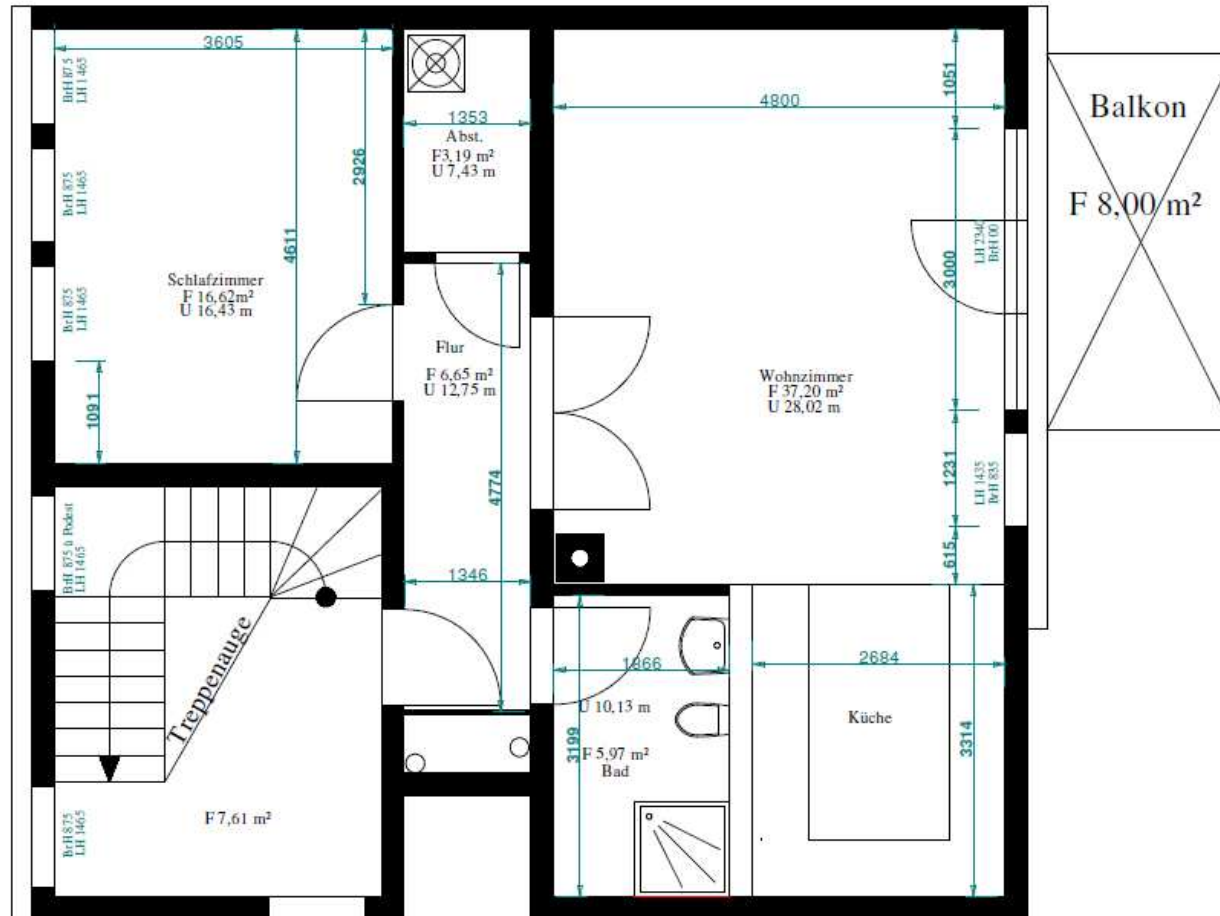

Haus 54

2 R WE
73,63 m²

OG 1-3
links

Alle Maße sind Rohbaumaße; bei den Raumlängen sind somit je 6-8 mm Putz abzuziehen.