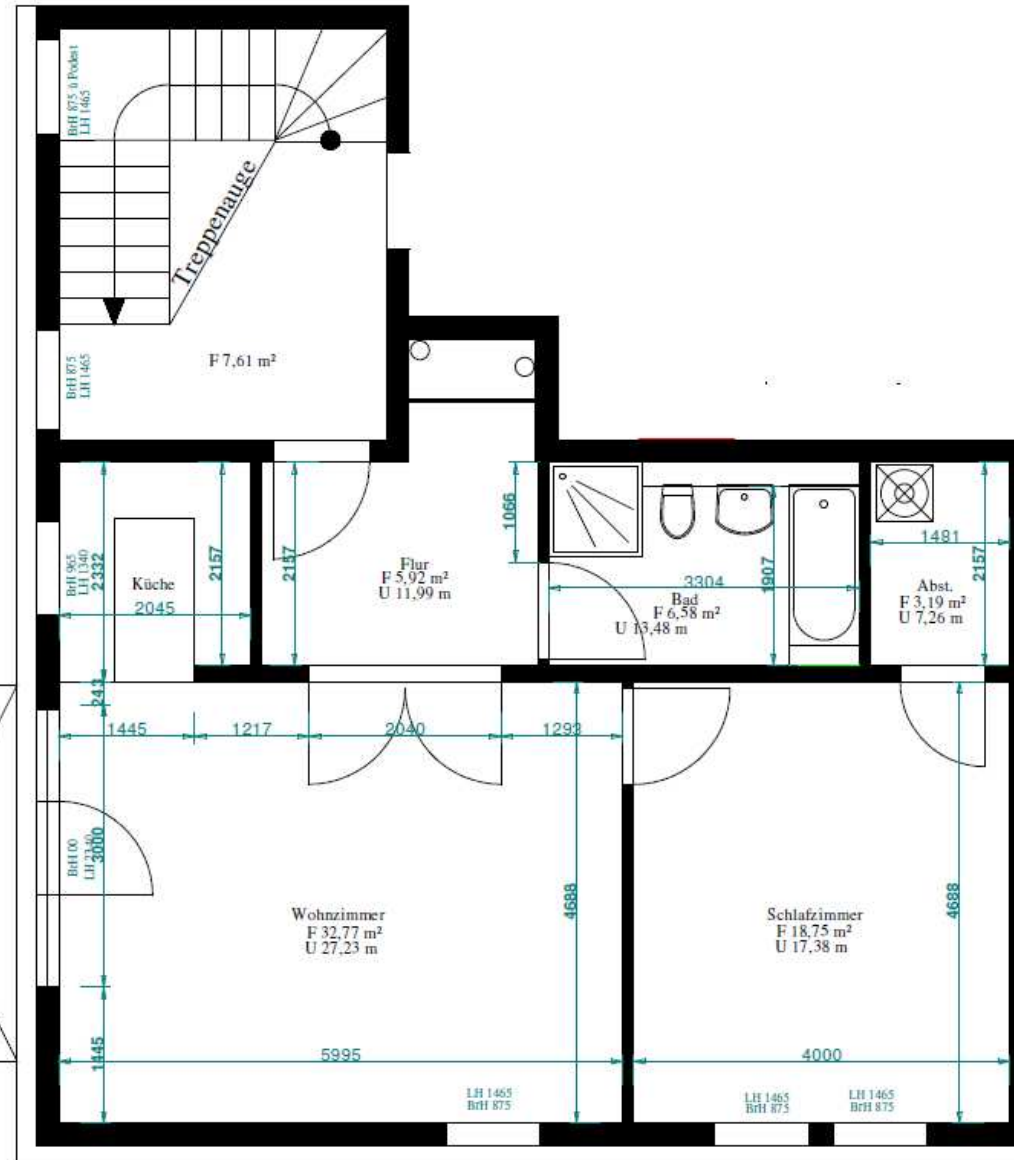

Haus 54

OG 1-3
rechts

2 R WE
72,70 m²

Alle Maße sind Rohbaumaße; bei den Raumlängen sind somit je 6-8 mm Putz abzuziehen.